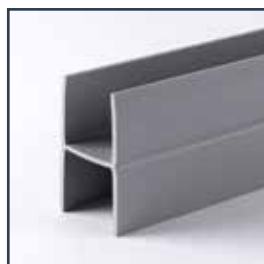

Met onze kunststof profielen kunnen alle panelen netjes afgewerkt worden. Deze profielen zijn verkrijgbaar in grijs en wit en kunnen op verzoek ook geproduceerd worden in een roestvrijstalen uitvoering.

Profiel, type U-35

Profiel, type Dubbele U-90

Profiel, type U-50/35/50

Profiel, type L-40

Profiel, type H-35

Profiel, type H-50/35

Profielen

Omschrijving	Lengte in mm	Breedte in mm	Dikte in mm	Materiaal	Kleur	Gewicht kg/m
Profiel U-35	4000	35	3	Hard-pvc	Wit & grijs	0,45
Profiel Dubbele U-90	4000	35	3	Hard-pvc	Wit & grijs	0,65
Profiel U-50/35/50	6000	47/35/47	3	Hard-pvc	Wit & grijs	0,60
Profiel L-40	4000	40/40	3	Hard-pvc	Wit & grijs	0,30
Profiel H-35	6000	35	3	Hard-pvc	Grijs	0,65
Profiel H-50/35	4000	50/35	3	Hard-pvc	Wit & grijs	0,70