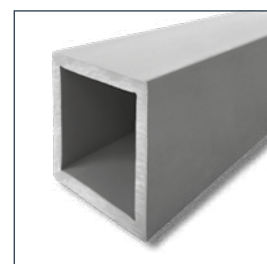

Profiel BP 35/35