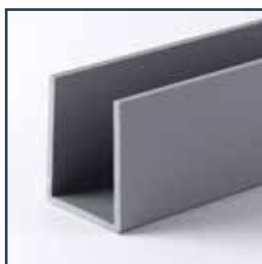

Profiel, type U-50/35/50